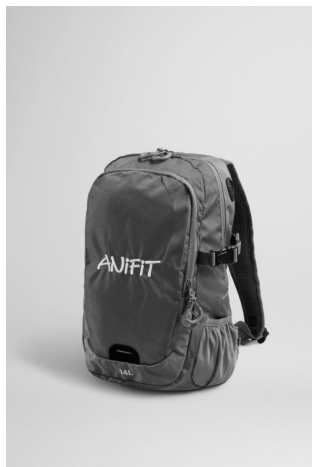

Accessoires utiles

SAC À DOS

| N° Art. | Désignation / quantité | Prix CHF |
|----------------|-------------------------------|-----------------|
| 4025 | Sac à dos | CHF 35.00 |

Avec une capacité de 14 litres, le sac à dos rouge ANiFiT n'est ni trop grand ni trop petit.

Compartiment principal spacieux avec fermeture éclair à deux sens et poche de rangement à l'intérieur ainsi qu'une poche frontale zippée avec deux poches de rangement. Poches en filet latérales, bandes réfléchissantes, sortie pour écouteurs, bretelles rembourrées et réglables et partie dorsale rembourrée.